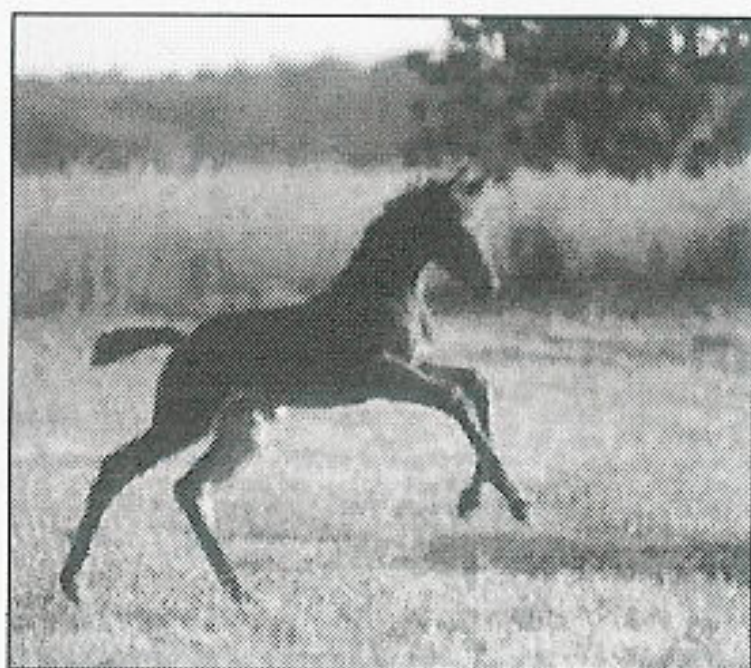

FOHLENAUFZUCHT

In Offenstallhaltung

- Im Herdenverband auf großer und neu angelegter Koppel mit geräumigem Offenstall (8 x 12 m)

- Lage zwischen Rohr und Rottenburg

- Auch bei Regen oder Nässe Freilauf auf befestigtem Platz