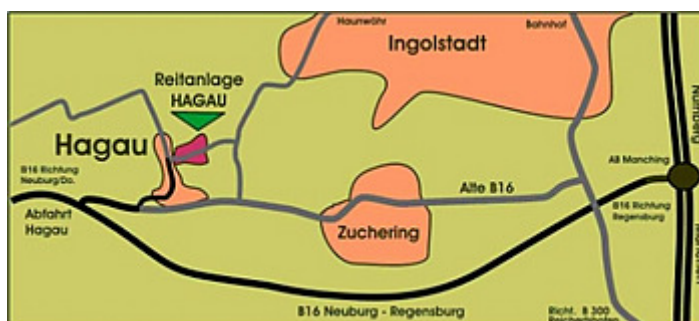

Reitpferdecup

Reitanlage

PSV St. Georg Ing.-Hagau

NAVI:

**Rosenschwaigstrasse 92**  
**85051 Ingolstadt-Hagau**

**Anfahrtskizze:**

1. Vorstand:  
Artur Landes  
Eulerfeld 1  
85051 Ingolstadt

2. Vorstand:  
Anita Schwarz  
82272 Seinbach 53  
bei Moorenweis