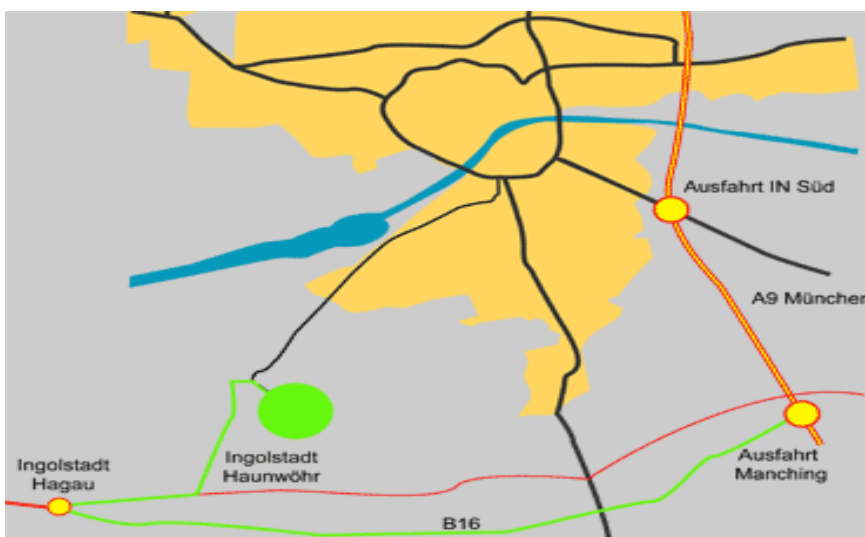

Zeiteinteilung Gut Winkelacker

PORSCHE
Zentrum Ingolstadt
Reitpferdecup
3. OKTOBER 2009

Pferdezuchtgenossenschaft Holledau

Vermittlung • Verkauf • Veranstaltungen
www.pzg-holledau.de

Zeit	Prüf. Abt	Prüfung	SB	Kriterium	Anz.	Richter
09:30	2	Freilaufprüfung	A	2-jährige Pferde	19	Six/Dr. Schüle/Speth
11:00	3	Freilaufprüfung	A	3-jährige Pferde	12	Six/Dr. Schüle/Speth
ca. 12:30		Renate Vogelsang präsentiert Grand Prix Lektionen				
13:30	1 1	Reitpferdeprüfung o.M.	R	3-jährige Pferde	8	Six/Dr. Schüle/Speth
14:15	1 2	Reitpferdeprüfung o.M.	R	4-jährige Pferde	17	Six/Dr. Schüle/Speth

Samstag	08:15 – ENDE	
----------------	--------------	--

!! Bilder der Veranstaltung können unter www.pzg-holledau.de bestellt werden !!

Viel Glück und angenehmen Aufenthalt auf Gut Winkelacker!

Über BAB-Ausfahrt Manching - Verlassen Sie die Autobahn A9 bei der **Ausfahrt Manching**. Folgen Sie der B16 ca. 10 km in **Richtung Neuburg**. Verlassen Sie die B16 bei der **Ausfahrt Hagau**. Biegen Sie nach ca. 2 km Richtung **Ingolstadt/Haunwöhr** links ab. Folgen Sie dem **Straßenverlauf für ca. 2 km**. Nach der scharfen Rechtskurve verlassen Sie nach ca. 300 m die Hauptstraße und biegen **rechts ins Eulerfeld ein**.